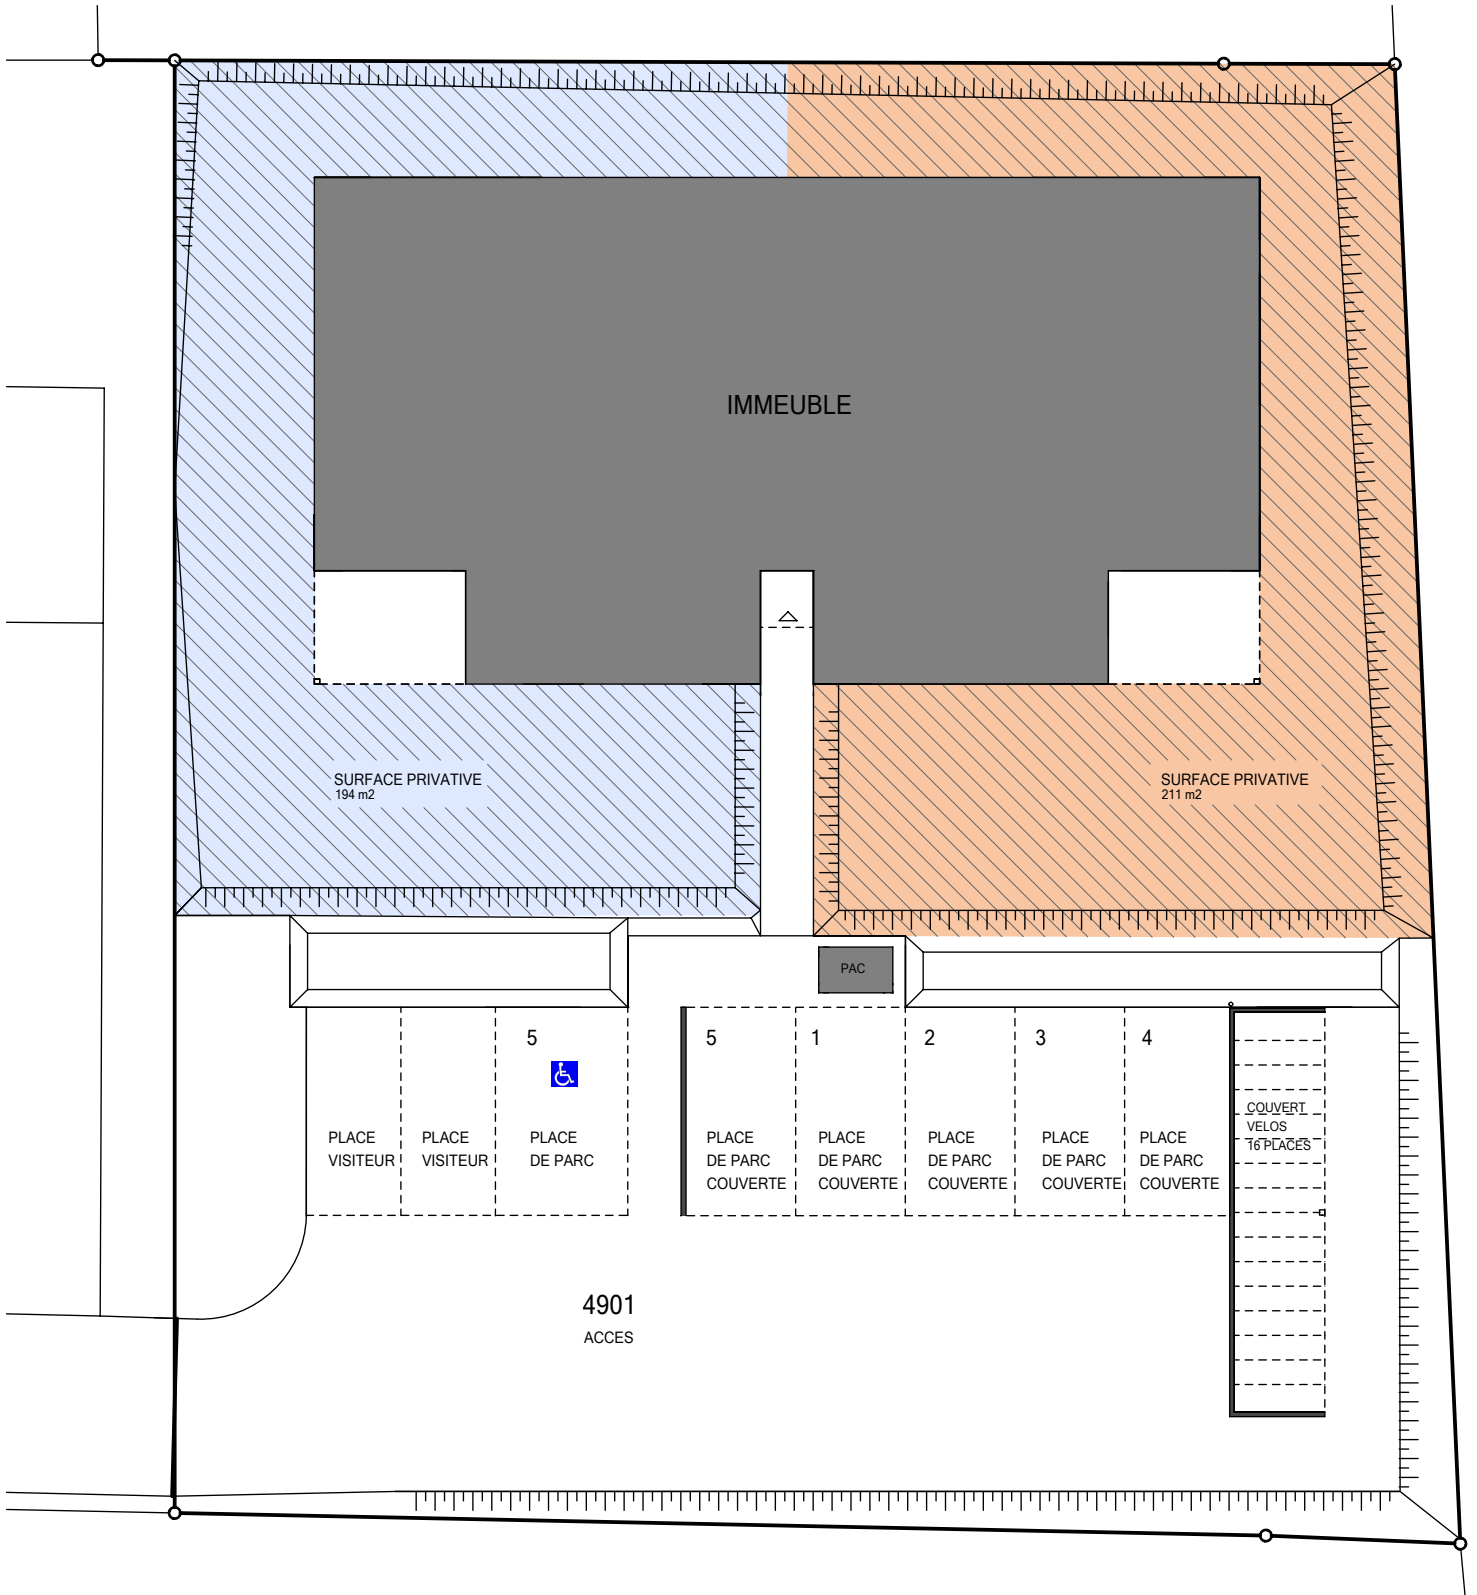

Project Immo Jura Sarl
Route de Rossemaison 100
CH-2800 Delémont

Project Immo

PROJECT IMMO JURA SARL

2950 COURGENAY

PROJET D'UN IMMEUBLE ECHELLE 1/200

DESSINE : 25.10.2024/TM

MODIFIE : 29.11.2024 / TM

SIGNATURE VILLATYPE :

DATE :

SIGNATURE MAITRE D'OUVRAGE :

DATE :

LOTS PPE AMENAGEMENTS EXTERIEURS