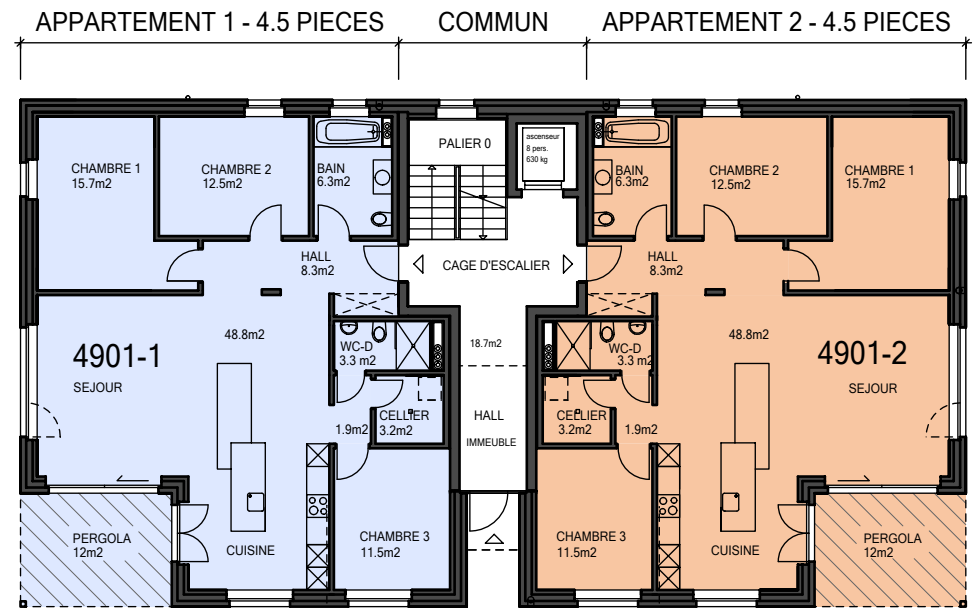

PROJET D'UN IMMEUBLE ECHELLE 1/200

DESSINE : 25.10.2024/TM

MODIFIE :

SIGNATURE VILLATYPE :

DATE :

SIGNATURE MAITRE D'OUVRAGE :

DATE :

LOTS PPE

SOUS-SOL

REZ-DE-CHAUSSEE

 <p>Project Immo Jura Sarl Route de Rossemaison 100 CH-2800 Delémont</p>	<p>PROJECT IMMO JURA SARL 2950 COURGENAY</p>	<p>SIGNATURE VILLATYPE :</p>
	<p>PROJET D'UN IMMEUBLE ECHELLE 1/100</p>	<p>DATE :</p>
	<p>DESSINE : 14 OCTOBRE 2024/PA MODIFIE :</p>	<p>SIGNATURE MAITRE D'OUVRAGE :</p>
		<p>DATE :</p>