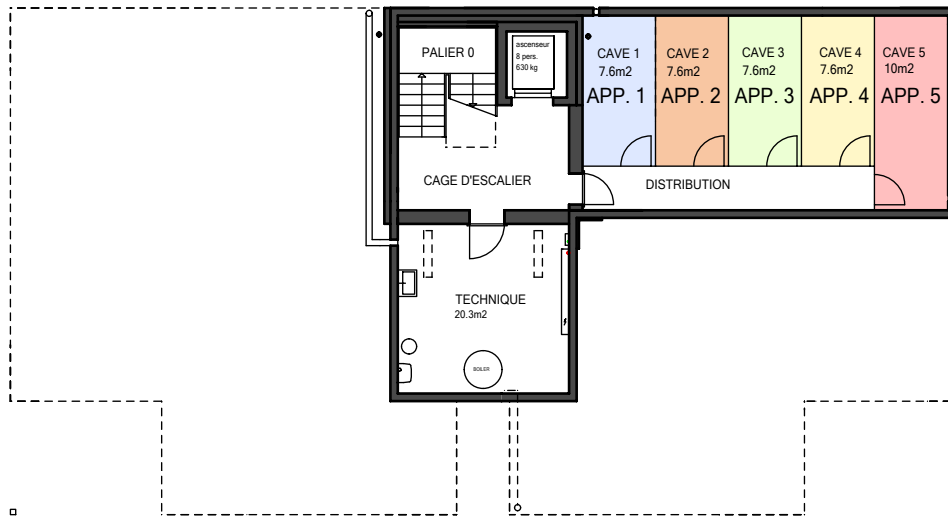

PROJET D'UN IMMEUBLE ECHELLE 1/200

DESSINE : 25.10.2024/TM

MODIFIE :

SIGNATURE VILLATYPE :

DATE :

SIGNATURE MAITRE D'OUVRAGE :

DATE :

LOTS PPE